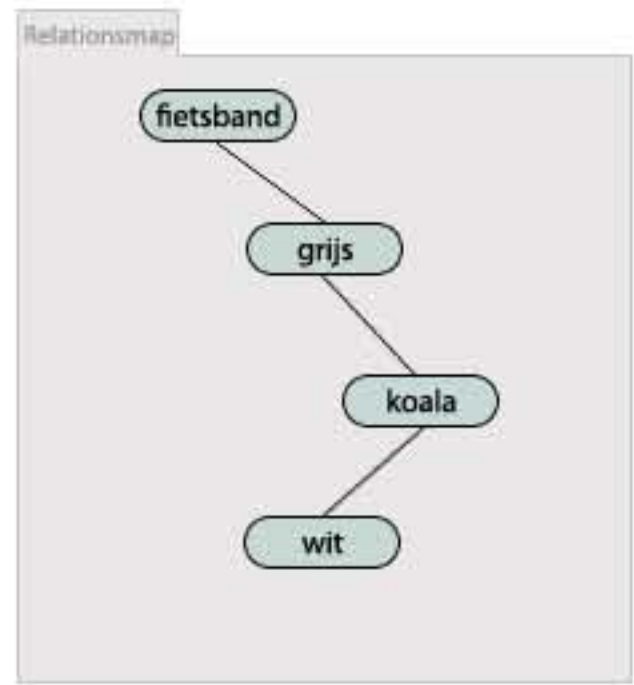

Active Filters

TAGS : Vrouw,Rood ☒

GPS: Rotterdam,Coolhaven ☒

MAKER: Florian ☒

Add Filter

Tag

GPS

Maker

Datum / tijd