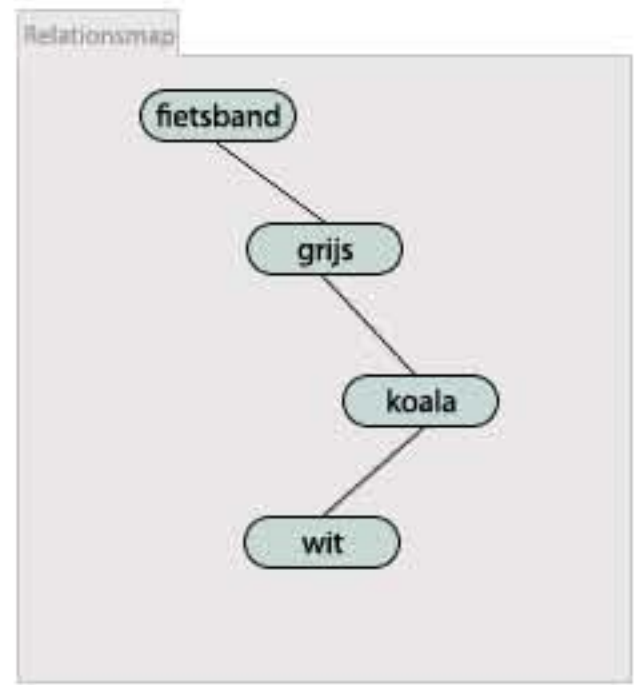

Geselecteerde Foto/Fotos

koala grijs

Add Tags

 +

kip	wit	fietsband	diner
kip	wit	fietsband	diner
kip	wit	fietsband	diner
kip	wit	fietsband	diner
kip	wit	fietsband	diner
kip	wit	fietsband	diner

Add Relationsmap

Add Geomap